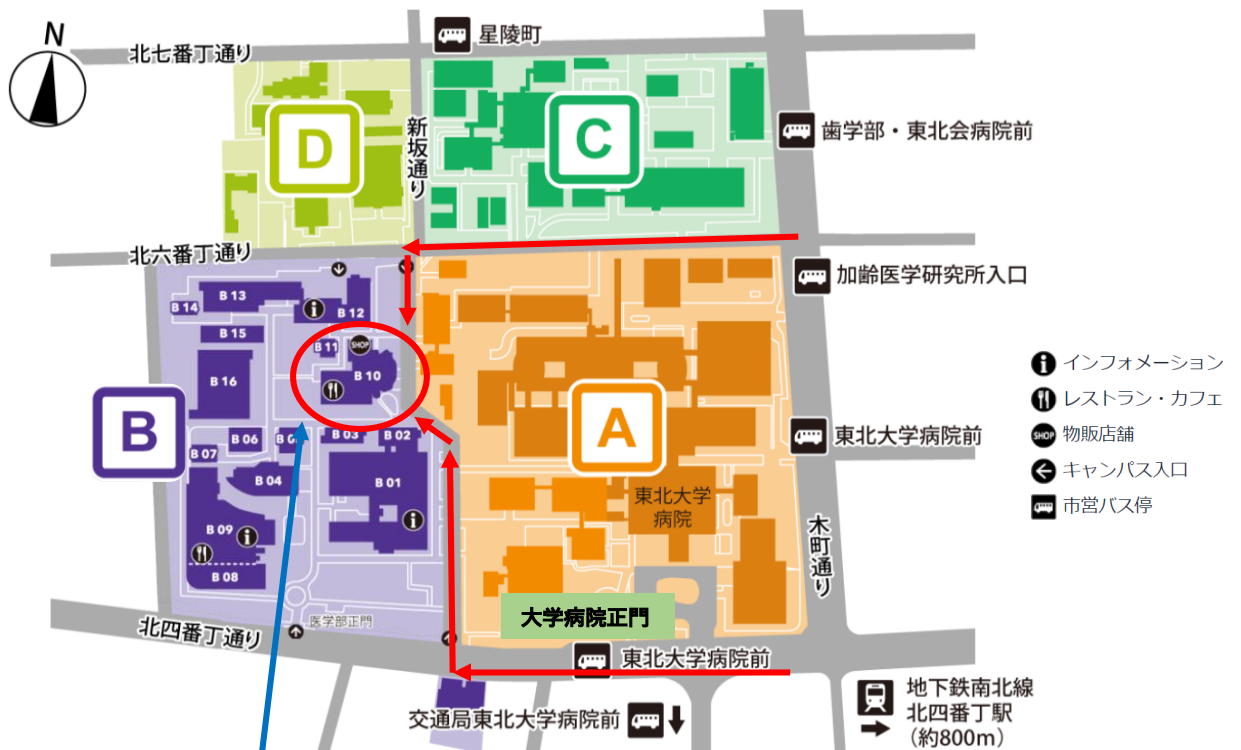

【アクセス案内】

会場：東北大学 星陵オーデトリウム（仙台市青葉区星陵町1-1）

<仙台駅からのアクセス>

- 地下鉄でお越しの方
仙台市地下鉄南北線 仙台駅から「泉中央行き」に乗車し、北四番丁駅下車、北2出口より八幡町方面へ徒歩約15分

- バスでお越しの方

乗り場位置	のりば番号	経由地・行先	降車バス停	所要時間
仙台駅西口バスプール	9	北山→子平町循環	東北大学病院前	約20分
	10	東北大学病院経由		
	15	山手町経由桜ヶ丘七丁目		
仙台TRビル(ヤマダ電機前)	60	広瀬通駅経由	交通局 東北大学病院前	

- タクシーでお越しの方
仙台駅西口タクシープールより所要時間約15分

<星陵キャンパス内アクセス>

B10：星陵オーデトリウム（医学部開設百周年記念ホール）