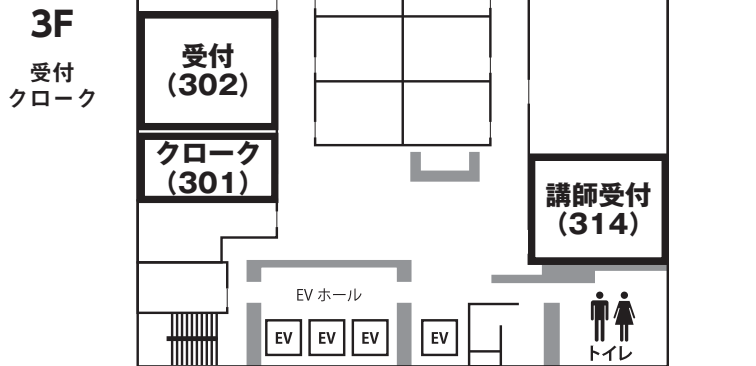

会場案内図 日本橋ライフサイエンスビルディング

上野方面

昭和通り

八丁堀方面

受付は3階です。

当日は3階にお越しください。