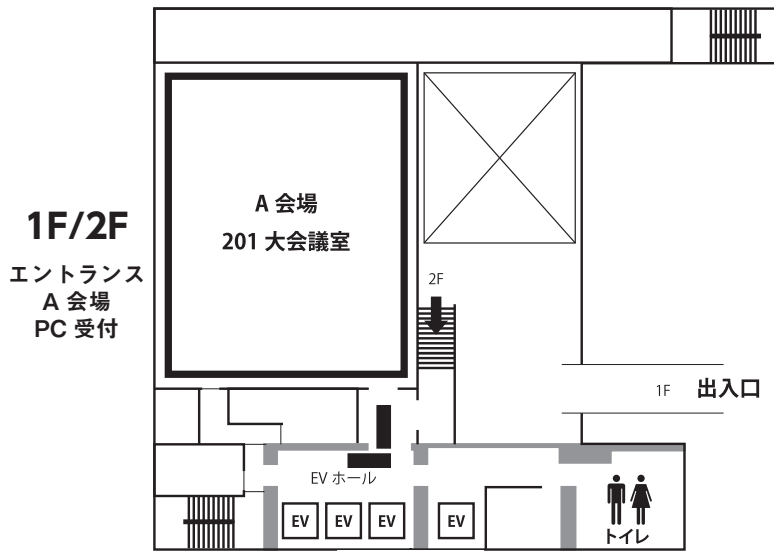

会場案内図 日本橋ライフサイエンスビルディング

上野方面

昭和通り

八丁堀方面

受付は3階です。

当日は3階にお越しください。